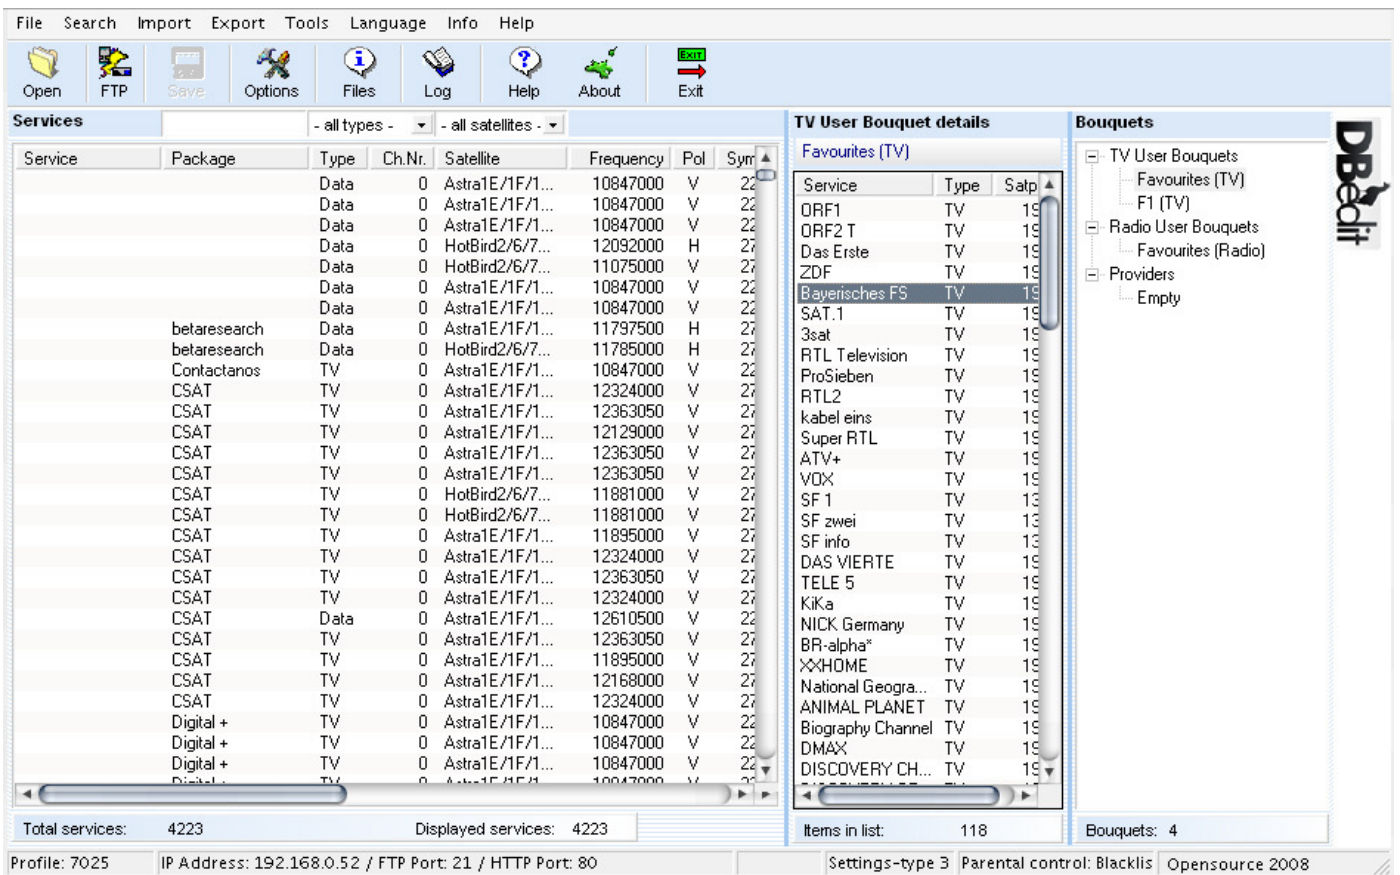

Wichtig:

Wird eine Enigma 2 Box (DM 800/7025/25+/8000) verwendet, auf Version 3 bzw. bei neueren Images die schon die lamedb Version 4 verwenden auf New Enigma 2 Settings drücken!!! Dies ändert automatisch den Pfad des Speicherortes der Box.

This close-up shows the 'Dateipfade an der Dreambox' section with green arrows pointing to:

- The 'Service und Bouquet Dateien' path field containing '/etc/enigma2/'.
- The 'New Enigma2 settings' button in the 'Reset all Dreambox paths to their defaults for:' section.

Jetzt werden die vorhandenen Daten (Bouquets) der Dreambox eingelesen. Dazu einfach oben links auf den „FTP-Button“ klicken.

Gibt 1. einen Pfad zum speichern ein (1. Verzeichnis wählen) und klickt dann auf „Settings von der Dreambox lesen“ 2.

Nach dem erfolgreichen Transfer sieht es nun beispielsweise so aus:

Im linken Fenster werden alle Services incl. Daten angezeigt. Wer nur die TV-Programme ordnen möchte, kann bei Services von „-all types-“ auf „TV“ switchen. Im rechten Fenster werden die ggf. vorhandenen Bouquets und im mittleren Fenster die zum Bouquet jeweils dazugehörigen Sender (Favoriten) angezeigt.