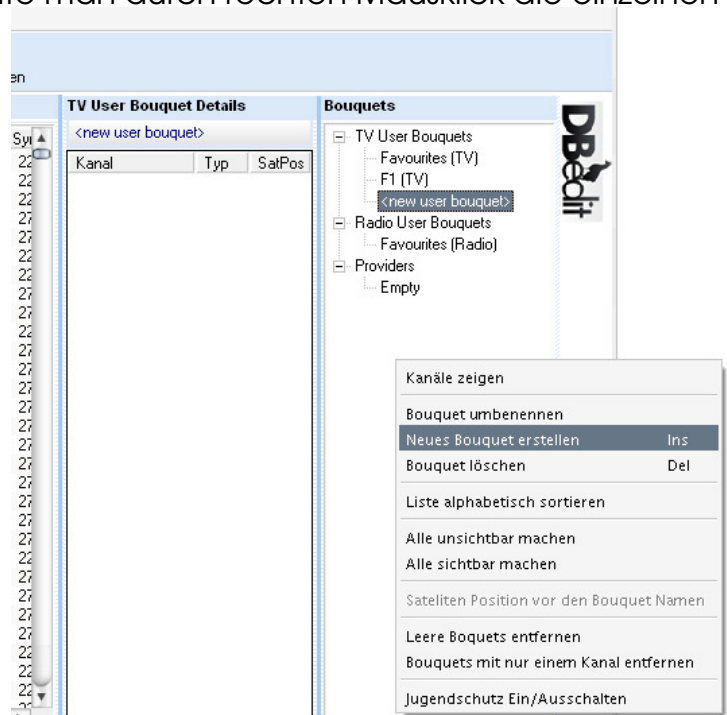

Im linken Fenster werden alle Services incl. Daten angezeigt. Wer nur die TV-Programme ordnen möchte, kann bei Services von „-all types-“ auf „TV“ switchen. Im rechten Fenster werden die ggf. vorhandenen Bouquets und im mittleren Fenster die zum Bouquet jeweils dazugehörigen Sender (Favoriten) angezeigt.

Um die Bouquets individuell anzulegen, sollte man durch rechten Mausklick die einzelnen Bouquets löschen.

Danach auf „Bouquets“, rechte Maustaste und neues Bouquet anlegen.