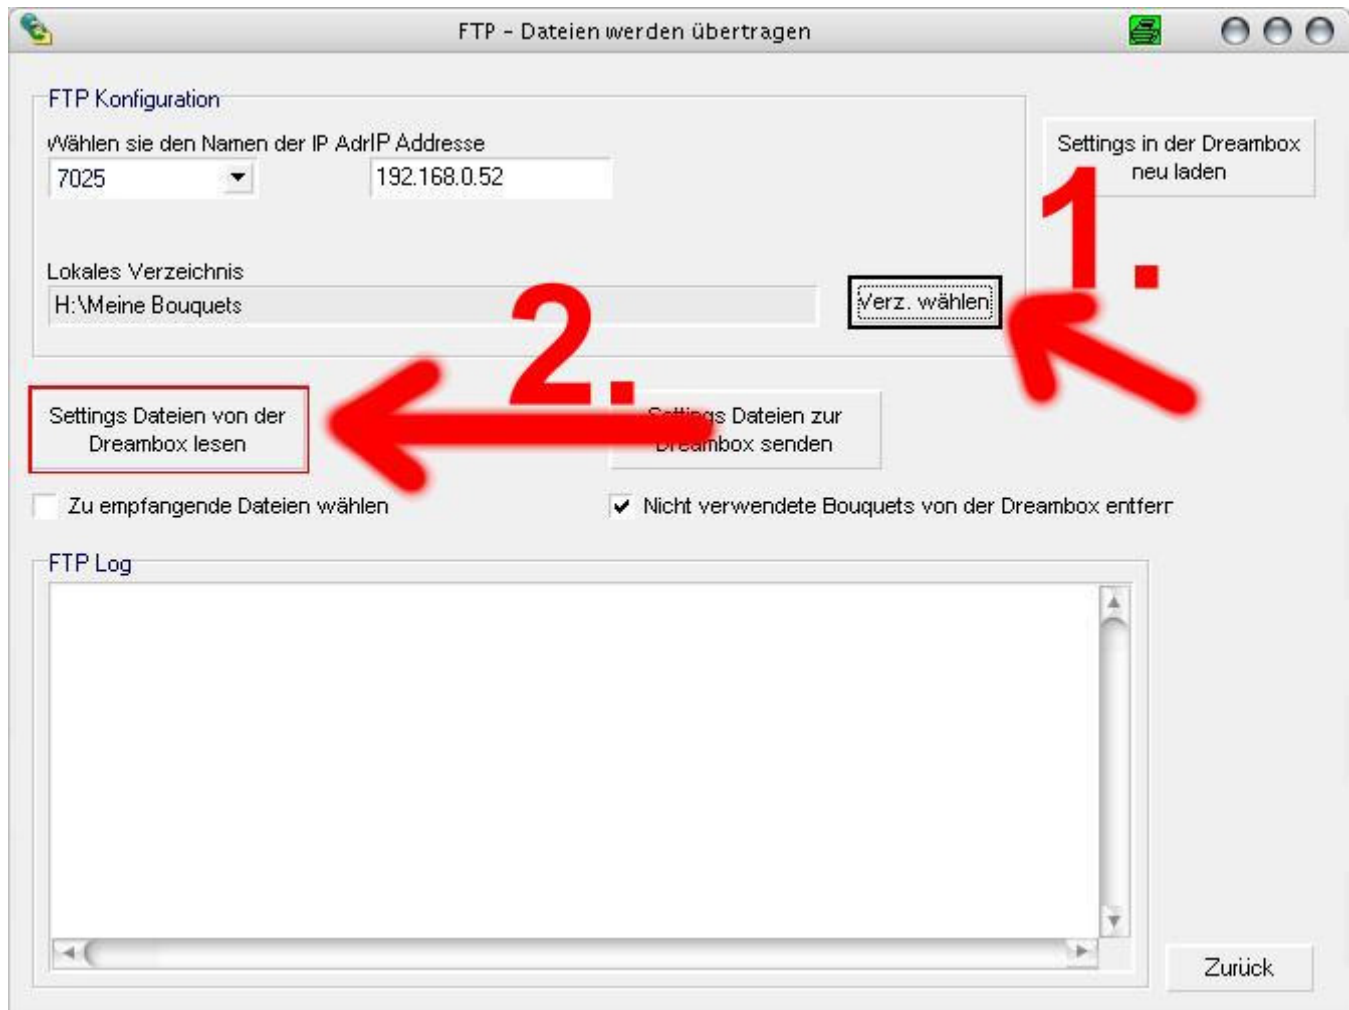

Jetzt werden die vorhandenen Daten (Bouquets) der Dreambox eingelesen. Dazu einfach oben links auf den „FTP-Button“ klicken.

Gibt 1. einen Pfad zum speichern ein (1. Verzeichnis wählen) und klickt dann auf „Settings von der Dreambox lesen“ 2.