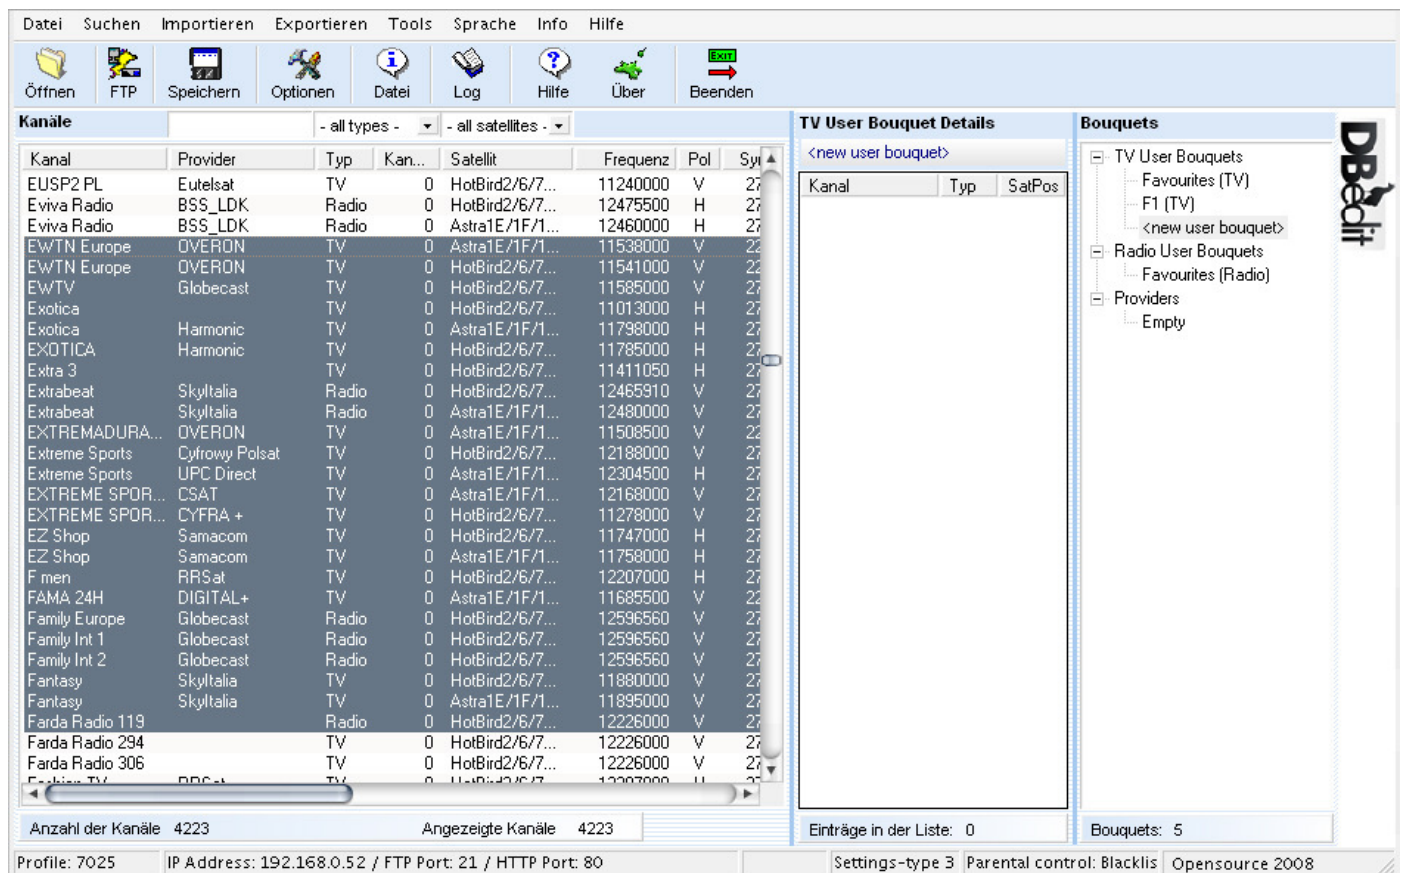

Jetzt werden die vorhandenen Daten (Bouquets) der Dreambox eingelesen. Dazu einfach oben links auf den „FTP-Button“ klicken.

Gibt 1. einen Pfad zum speichern ein (1. Verzeichnis wählen) und klickt dann auf „Settings von der Dreambox lesen“ 2.

Nach dem erfolgreichen Transfer sieht es nun beispielsweise so aus:

Im linken Fenster werden alle Services incl. Daten angezeigt. Wer nur die TV-Programme ordnen möchte, kann bei Services von „-all types-“ auf „TV“ switchen. Im rechten Fenster werden die ggf. vorhandenen Bouquets und im mittleren Fenster die zum Bouquet jeweils dazugehörigen Sender (Favoriten) angezeigt.

Um die Bouquets individuell anzulegen, sollte man durch rechten Mausklick die einzelnen Bouquets löschen.

Danach auf „Bouquets“, rechte Maustaste und neues Bouquet anlegen.

Nun kann man nach Belieben seine Favoritensender aus dem linken Fenster mittels Drag and Drop in die jeweiligen Bouquets ziehen (mehrere markieren oder auch einzeln).